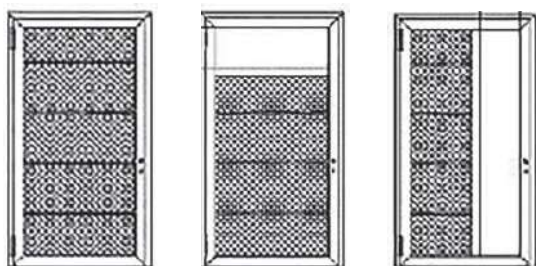

Dark oak (profielen rondom RAL 8028)

Winchester (profielen rondom RAL 8001)

Night oak (profielen rondom RAL 8022)

DUOPORT PREMIUM

DUOPORT PREMIUM MET GLAS

De Duoport Premium is verkrijgbaar met VSG Veiligheidsglas HR++, in helder of melkglas.

Het glas is in drie afmetingen beschikbaar (220, 300 of 400 mm) en kan zowel horizontaal als verticaal in de deur worden geplaatst.

Zo bepaal je zelf de lichtinval en uitstraling.

GLASINDELINGEN

VERLICHTING