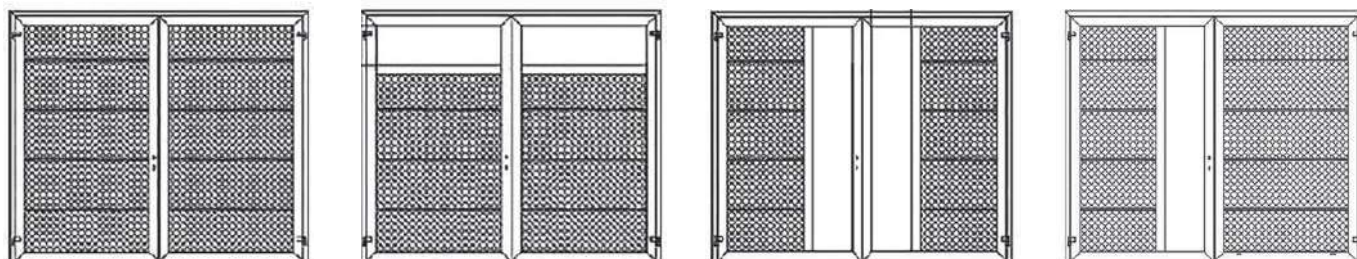

Dark oak (profielen rondom RAL 8028)

Winchester (profielen rondom RAL 8001)

Night oak (profielen rondom RAL 8022)

DUOPORT PREMIUM

DUOPORT PREMIUM MET GLAS

De Duoport Premium is verkrijgbaar met VSG Veiligheidsglas HR++, in helder of melkglas.

Het glas is in drie afmetingen beschikbaar (220, 300 of 400 mm) en kan zowel horizontaal als verticaal in de deur worden geplaatst.

Zo bepaal je zelf de lichtinval en uitstraling.

GLASINDELINGEN

VERLICHTING