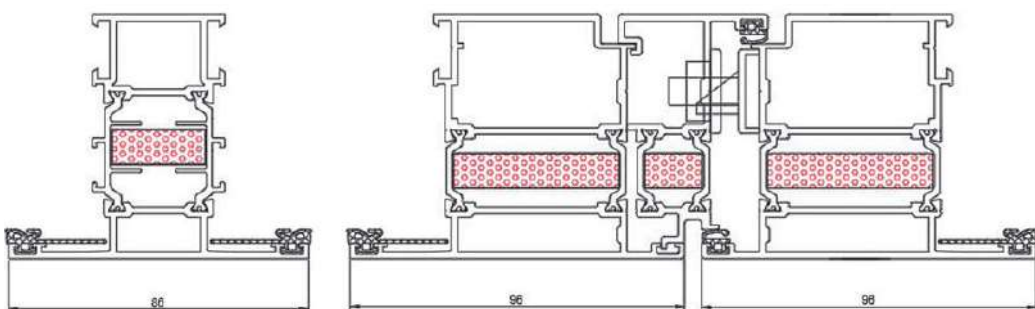

KIES VOOR EEN GEÏSOLEERDE GARAGE - THERMISCH ONDERBROKEN KOZIJN

Het kozijn van Novoferm openslaande garagedeuren is standaard thermisch onderbroken. Dit vermindert warmteverlies, verhoogt de stabiliteit van de deur en zorgt voor betere geluidsisolatie. Zo blijft het in de garage comfortabel en stil.