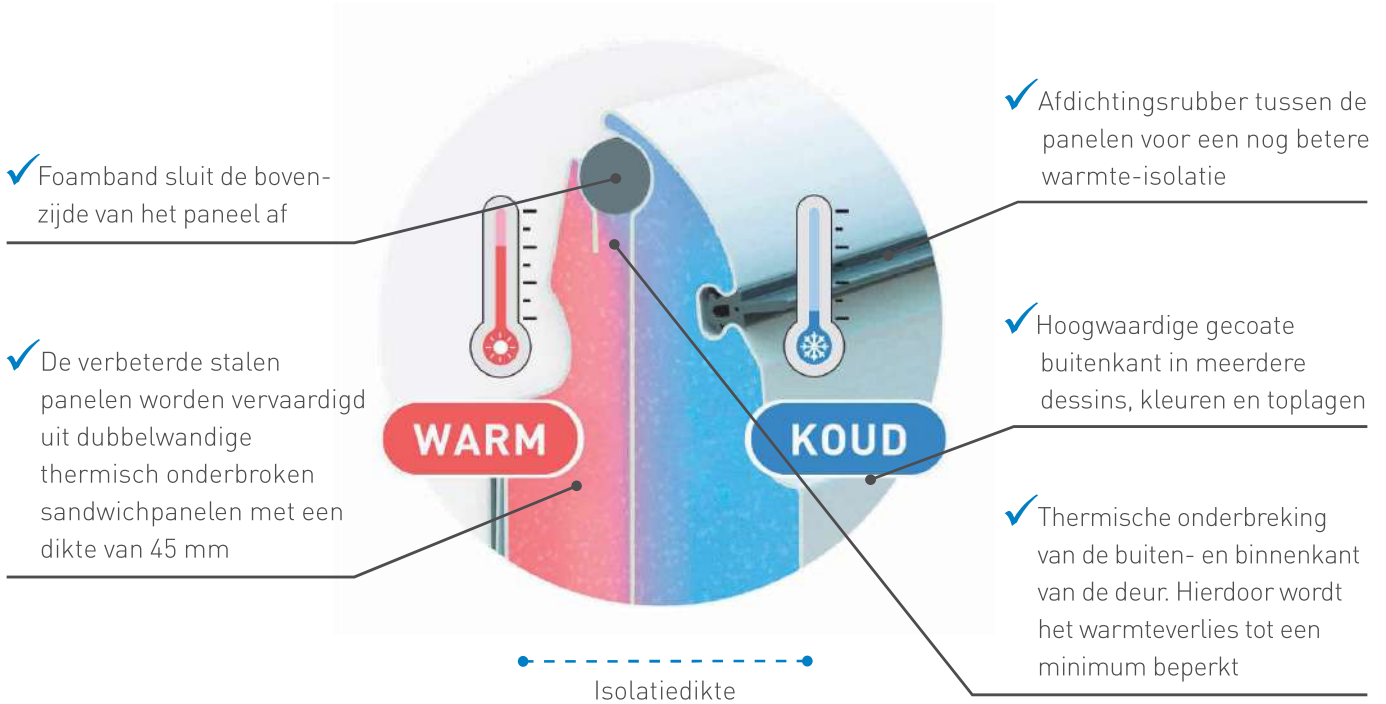

DOORSNEDE IN DETAIL